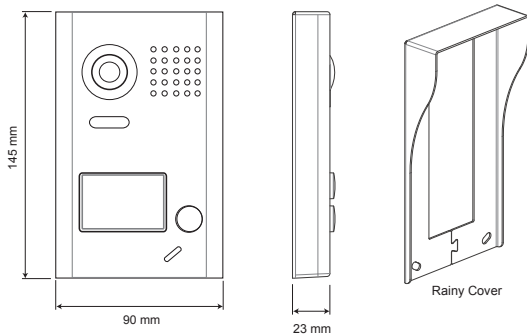

### DIMENSION

## 5. Packing Information

Dimensions: 202(H)×100(W)×60(D)mm  
 Gross Weight: 0.78Kg

Carton: 415 (H)×360 (W)×265 (D)mm  
 Quantity: 28PCS